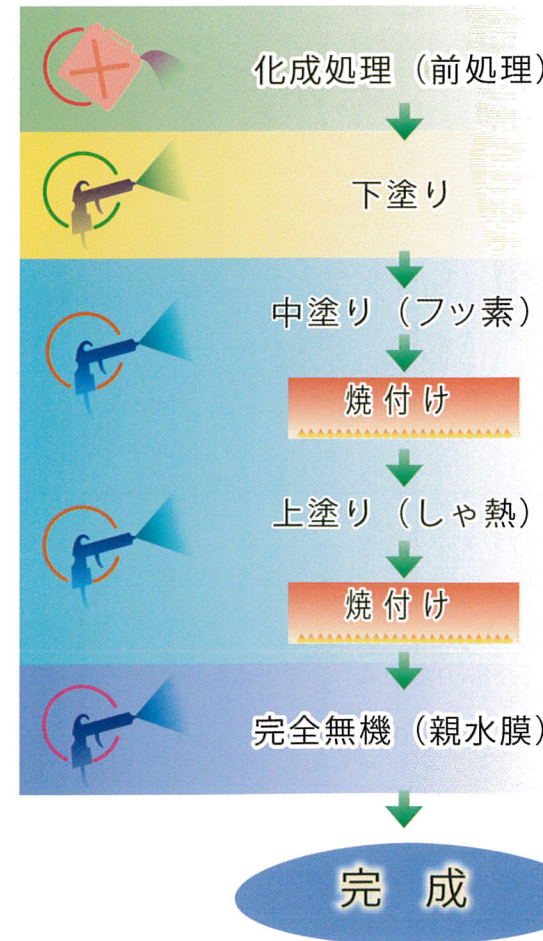

塗装工程 (4コート2ベーク)