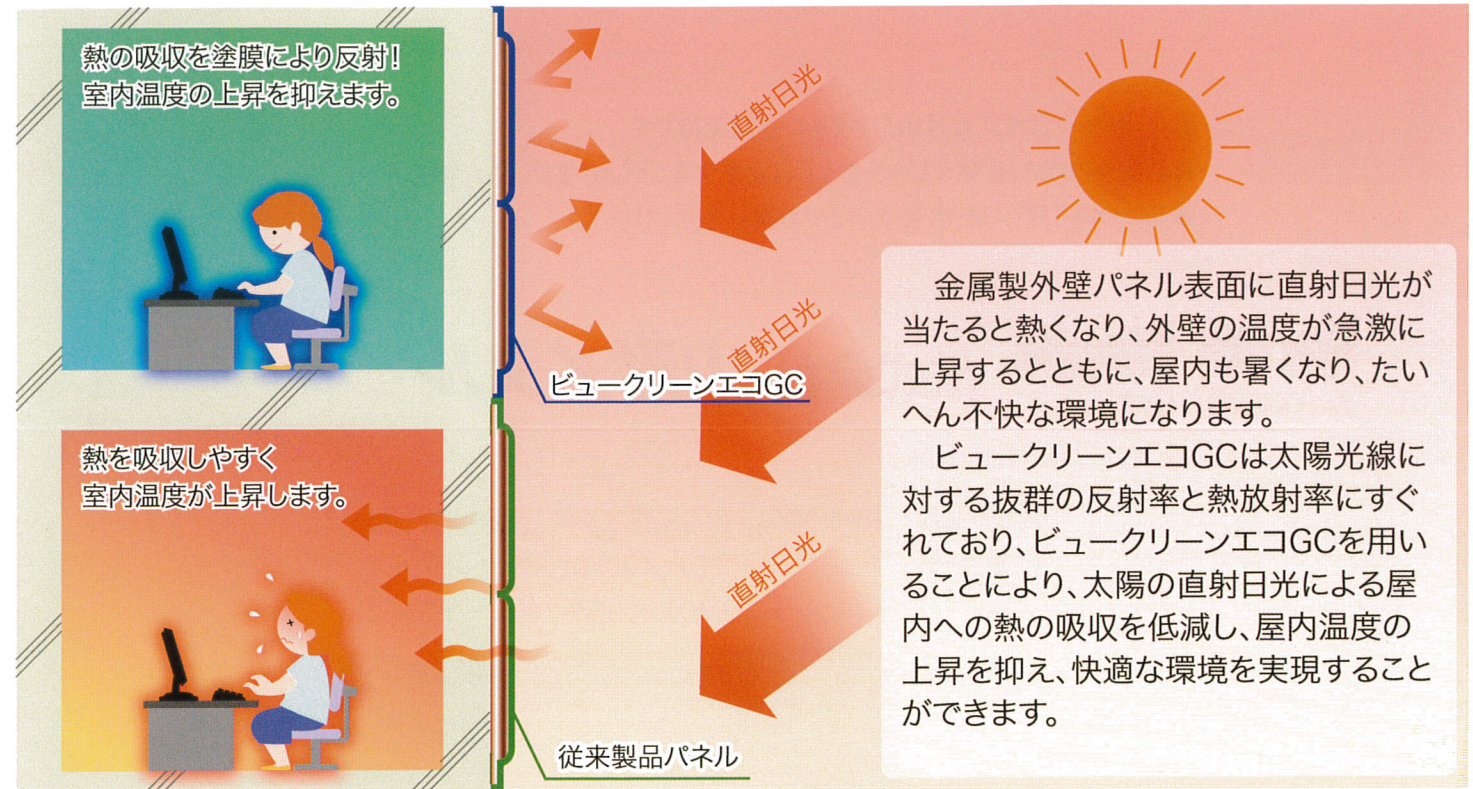

汚れの付着した塗膜が水で濡れると、親水性効果により、汚れの下に水が入り込み汚れを浮かして流します。長期にわたり美しい外観を保つことができます。

塗装表面の親水膜により水と塗膜がなじみます。

汚れが付着し、そこに水があたると

水と塗膜がなじむ働きにより、汚れを浮かして水と一緒に流します。

※親水性の効果が現れるまで多少の時間を要します。

※光触媒ではないため、有機物を分解する効果はありません。

太陽光線を反射し、熱の透過を低減！ 室内温度の上昇を抑え、快適な環境を実現！